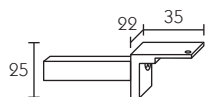

Supporto intermedio
Central bracket
Support intermédiaire

Mittelträger
Soporte intermedio
Wspornik środkowy

160

223139

Supporto intermedio doppio
Double central bracket
Support intermédiaire double
Mitteldoppelträger
Soporte intermedio doble
Wspornik środkowy podwójny