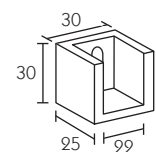

223001

Rosetta
Recess bracket
Naissance murale
Wandlager
Soporte lateral
Podkładka