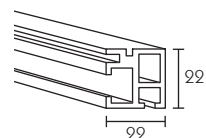

Cod.		223019SX / DX	223029SX / DX	223039SX / DX
FIN	l - mm	100	160	220
03				
BNL				

Cod.		223118	223128	223138
FIN	l - mm	100	160	220
03				
BNL				

Cod.		223139
FIN	mm	80
03		
BNL		

Cod.		223015SX / DX
FIN	mm	100
03		
BNL		

Components

223999

Supporto soffitto
Ceiling bracket
Support à plafond

Deckenträger
Soporte a techo
Wspornik do sufitu

223100

Profilo
Profile
Profil
Profil
Perfil
Profil

223300

Profilo Lux
Profile for Lux system
Profil pour système Lux
Profil Lux
Perfil para sistema Lux
Profil Lux