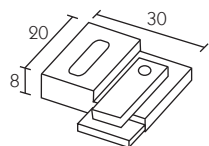

Components

223999

Supporto soffitto
Ceiling bracket
Support à plafond

Deckenträger
Soporte a techo
Wspornik do sufitu