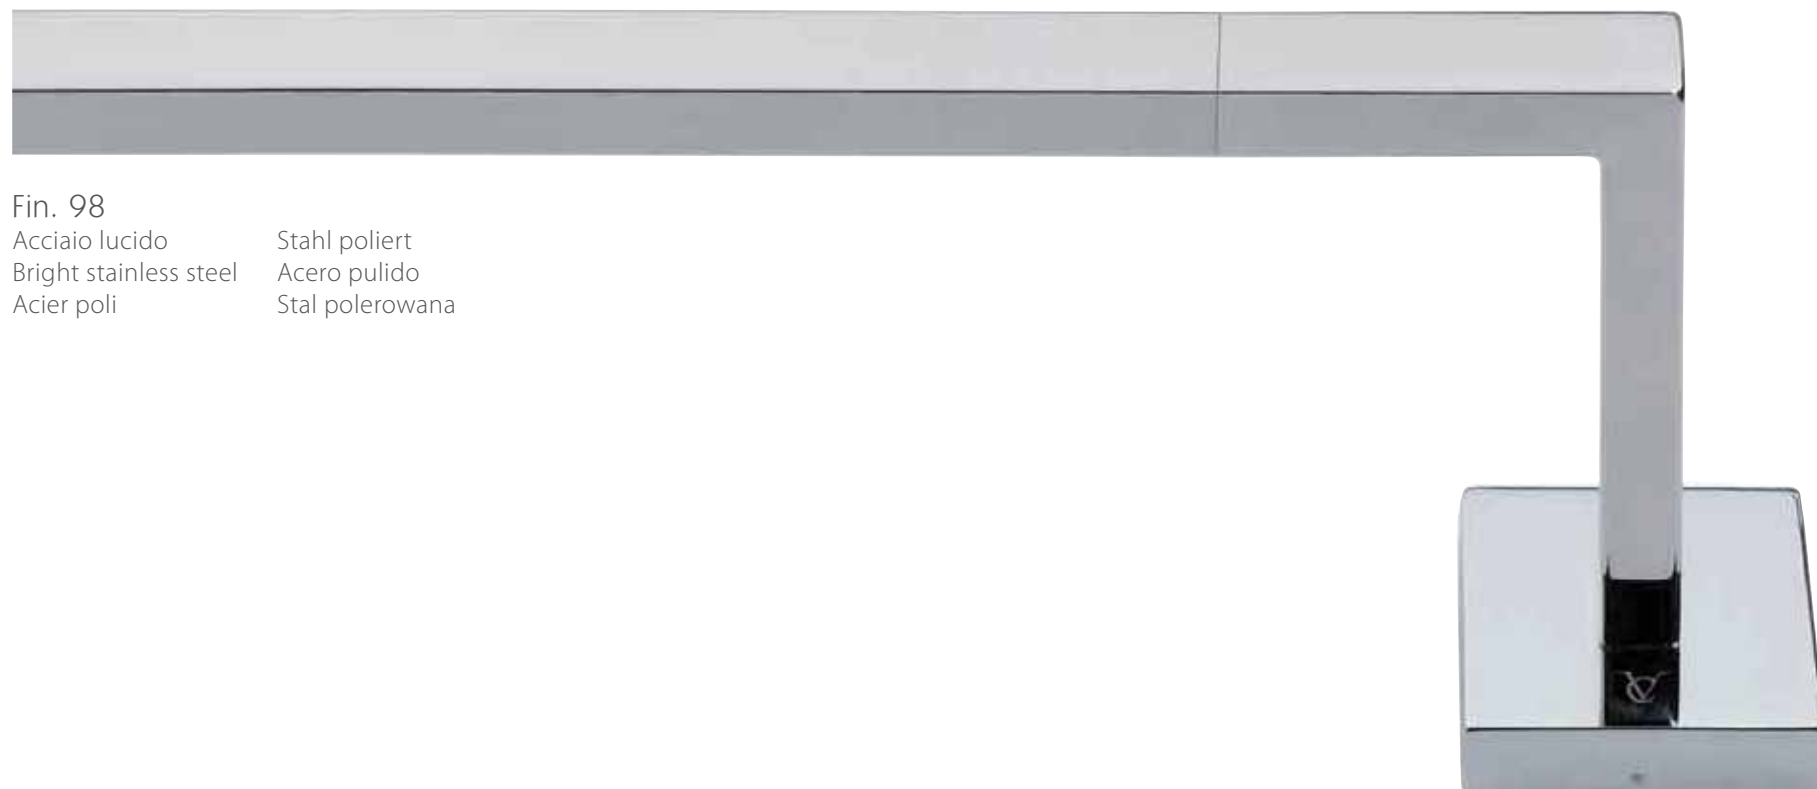

# BRENDA

∅20-40

Fin. 98

Acciaio lucido

Bright stainless steel

Acier poli

Stahl poliert

Acero pulido