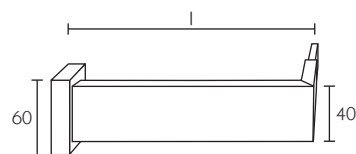

4147--

Supporto
Bracket
Support

Träger
Soporte
Wspornik