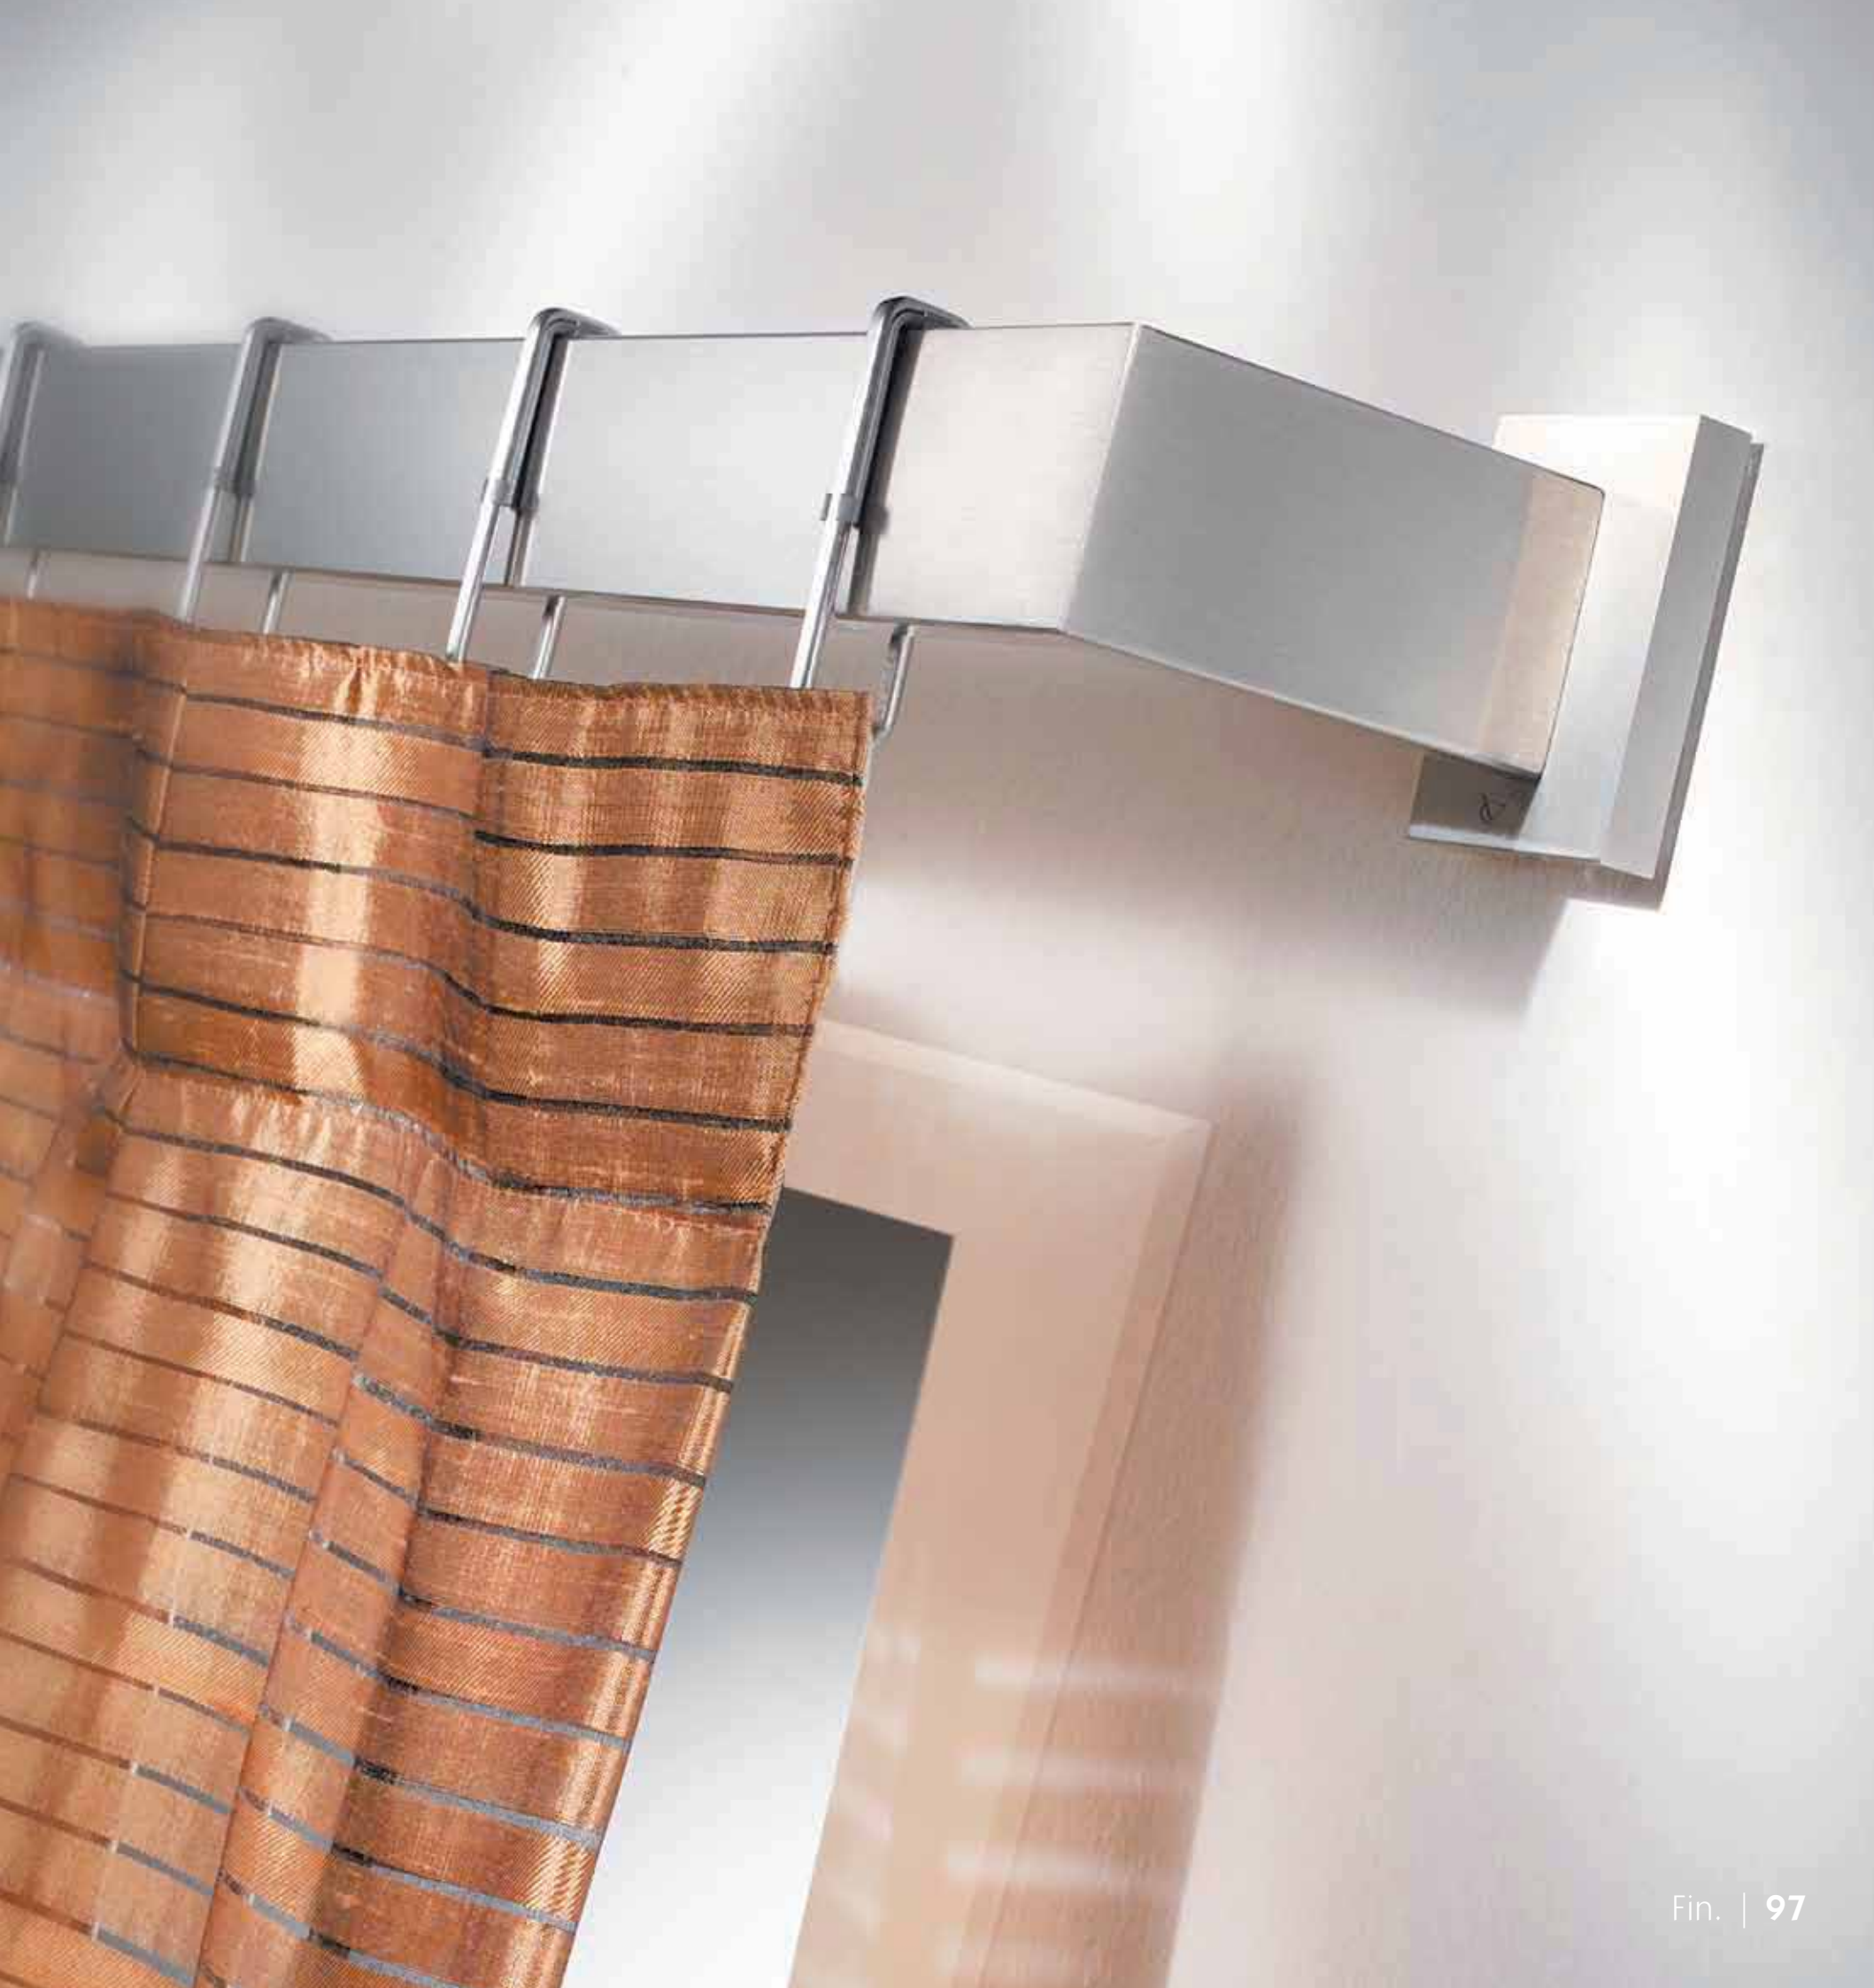

# BRENDA

∅20-40

Fin. 98

Acciaio lucido

Bright stainless steel

Acier poli

Stahl poliert

Acero pulido